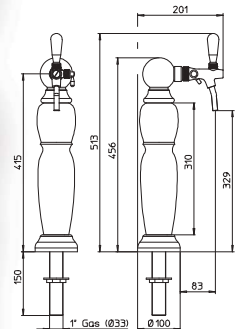

VANITY F1

VANITY LEGNO/WOOD
C506