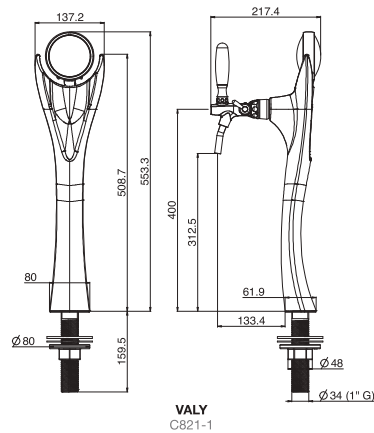

Colonne Valy Valy towers

VALY

CODICE - CODICE - CODE - CODE CODIGO - CODIGO - KOJI		CHROME-PLATED - CROMATO CROMADO - ХРОМИРОВАННЫЙ	GLAM FONTS	THREAD - FILETTO GEMINDE - FILETAGGE ROSCA - ROSCA - PЕШЬКА	WAYS - WEI - LEITUNGEN SALIDAS - SALIDAS - САЛДАС ЛИНИИ	PRODUCT LINE Ø MM TUBO ALIMENTAZIONE Ø MM TUYAU D'ALIMENTATION Ø MM TUBO DE ALIMENTACIÓN Ø MM TUBO DE ALIMENTAÇÃO Ø MM TUBOHO TPYBA Ø MM	REGULATION - REGOLICOLO BELEKHLUNG - REGOVLACIÃO РЕГУЛЯЦИЯ - РЕГУЛЯЦІЯ РЕГУЛЯТОР	ILLUMINATION - ILLUMINAZIONE BELEKHLUNG - ECLARAGE ILUMINACIÓN - ILLUMINAÇÃO LED ПОДЪЯЗЕТКА
Valy								
79657	•			5/8	1	7x8	7x8	1x24V
80238	•			5/8	1	9,5	9,5	1x12V
80624	•			5/8	1			1x12V
Valy Hi-Tech								
81292		CARBON FIBRE effect		5/8	1	7x8	7x8	1x24V

VALY HI-TECH

VALY
C821-1

COLONNE IN OTTONE
BRASS TOWERS

Colonne Vanity Vanity towers

VANITY WOOD

CODICE - CODICE - CODE - CODE CODIGO - CODIGO - KOJI		STRUCTURE - STRUTTURA KORPUS - KÖRPER KIT DE MONTAGE - KIT DE MONTAGEM МОНТАЖНИЙ КОМПЛЕКТ	BODY - CORPO - KÖRPER CORPUS - CUERPO - CORPO - ТЕЛО	THREAD - FILETTO GEMINDE - FILETAGGE ROSCA - ROSCA - PЕШЬКА	WAYS - WEI - LEITUNGEN SALIDAS - SALIDAS - САЛДАС ЛИНИИ	PRODUCT LINE Ø MM TUBO ALIMENTAZIONE Ø MM TUBO DE ALIMENTAZIONE Ø MM TUBO DE ALIMENTACIÓN Ø MM TUBO DE ALIMENTAÇÃO Ø MM TUBOHO TPYBA Ø MM	REGULATION - REGOLICOLO BELEKHLUNG - REGOVLACIÃO РЕГУЛЯЦИЯ - РЕГУЛЯЦІЯ РЕГУЛЯТОР
44187			MOGANO				
38149	GOLD			5/8	1	7x8	7x8
38152	CHROME			5/8	1	7x8	7x8
43456	F1 CHROME			5/8	1		
43457	F1 CHROME			5/8	1	7x8	7x8
43446		F1 CHROME					