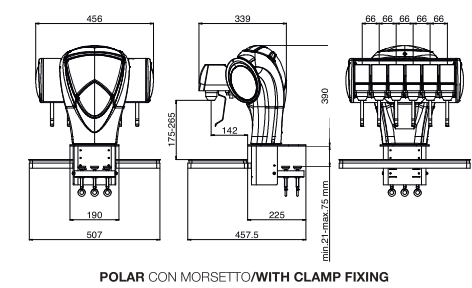

POLAR CON MORSETTO/WITH CLAMP FIXING