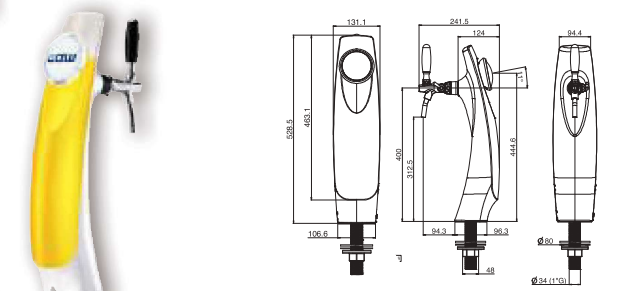

SMILE
C819-6