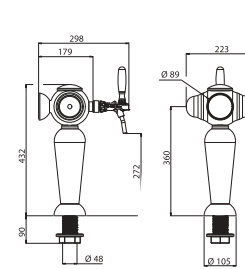

ROMANTIC 1 VIA/WAY
C685-4