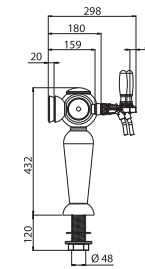

ROMANTIC 3 VIE/WAYS
C685-2