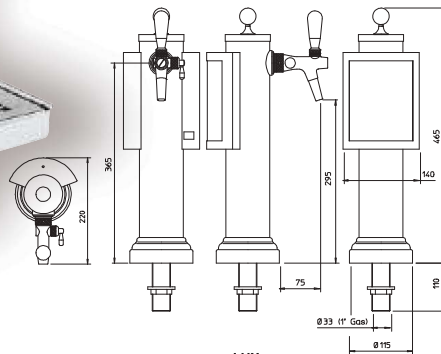

Colonne Sax e Lux Sax and Lux towers

SAX

CODE - CODICE - CODE - CODE CODIGO - CODIGO - КОД	CHROME-PLATED - CROMATO СРОМАДО - ХРОМИРОВАННИЙ	GOLD-PLATED - DORATO ВЕРХОЛЕТ - ДОРАДО ДОУРАДО - ПОЗОЛОЧЕНИЙ	THREAD - FILETTO GEWINDE - FILETAG ROSCA - ROSCA - РЕБЬКА	WAYS - VIE - LEBUNGEN SAUCES - SAUCAS - SAUCAS ЛИНИИ	PRODUCT LINE Ø MM GETRANKLEITUNG Ø MM TUBO DI ALIMENTAZIONE Ø MM TUBO DE ALIMENTACION Ø MM ПРИБИТО ТРИБА Ø MM	REGULATION - REGOLAZIONE BELETRUHLUNG - REGULACION РЕГУЛЯЦИЯ	ILLUMINATION - ILLUMINAZIONE LUMINACION - ILLUMINACION LED ПОДЖЕЛЕТКА	CAPITRAY - ANCOLOGGIO TROPSCHALE - ESQUITTOR BANDEJA - BANDEJA КАЛЕСОБРИК	TAP - RUBINETTO - ZAPFHAHN ROBINET - URPO - TORNEIRA - КРАН	BADGE HOLDER - MEDAGLIONE MEDALLON PORTA PLACA MEDALHAO - МЕДАЛОН
Sax										
75199	•		5/8	1	6,7x9,5					•
Lux										
56409*	•		5/8	1	7x8	7x8	•	40x22	FC4	

* Per lotti minimi di acquisto di 20 pezzi * Minimum batch order 20 pcs

LUX

SAX

LUX
C222

COLONNE IN OTTONE
BRASS TOWERS

Colonne Romantic 1-3-5 vie Romantic towers 1-3-5 ways

COLD KIT DISPONIBILE SU RICHIESTA (VEDI PAG 51)
COLD KIT AVAILABLE ON REQUEST (SEE PAGE 51)

CODE - CODICE - CODE - CODE CODIGO - CODIGO - КОД	CHROME-PLATED - CROMATO СРОМАДО - ХРОМИРОВАННИЙ	THREAD - FILETTO GEWINDE - FILETAG ROSCA - ROSCA - РЕБЬКА	WAYS - VIE - LEBUNGEN SAUCES - SAUCAS - SAUCAS ЛИНИИ	PRODUCT LINE Ø MM GETRANKLEITUNG Ø MM TUBO DI ALIMENTAZIONE Ø MM TUBO DE ALIMENTACION Ø MM ПРИБИТО ТРИБА Ø MM	REGULATION - REGOLAZIONE BELETRUHLUNG - REGULACION РЕГУЛЯЦИЯ	ILLUMINATION - ILLUMINAZIONE LUMINACION - ILLUMINACION LED ПОДЖЕЛЕТКА
63639*	•	5/8	1	7x8	7x8	1x24V
57989*	•	5/8	3	7x8	7x8	3x24V
57987*	•	5/8	5	7x8	7x8	5x24V
63489*	•	5/8	3	7x8	7x8	
63491*	•	5/8	5	7x8	7x8	

* Per lotti minimi di acquisto di 20 pezzi * Minimum batch order 20 pcs

ROMANTIC 1 VIA/WAY
C685-4

ROMANTIC 3 VIE/WAYS
C685-2

ROMANTIC 5 VIE/WAYS
C685-6

COLONNE IN OTTONE
BRASS TOWERS