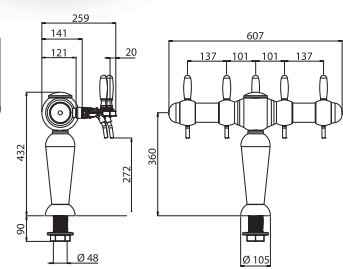

CODE - CODICE - CODE - CODE CODIGO - CODIGO - КОД	CHROME-PLATED - CROMATO СРОМАДО - ХРОМИРОВАННИЙ	THREAD - FILETTO GEWINDE - FILETAG ROSCA - ROSCA - РЕБЬКА	WAYS - VIE - LEBUNGEN SAUCES - SAUCAS - SAUCAS ЛИНИИ	PRODUCT LINE Ø MM GETRANKLEITUNG Ø MM TUBO DI ALIMENTAZIONE Ø MM TUBO DE ALIMENTACION Ø MM ПРИБИТО ТРИБА Ø MM	REGULATION - REGOLAZIONE BELETRUHLUNG - REGULACION РЕГУЛЯЦИЯ	ILLUMINATION - ILLUMINAZIONE LUMINACION - ILLUMINACION LED ПОДЖЕЛЕТКА
63639*	•	5/8	1	7x8	7x8	1x24V
57989*	•	5/8	3	7x8	7x8	3x24V
57987*	•	5/8	5	7x8	7x8	5x24V
63489*	•	5/8	3	7x8	7x8	
63491*	•	5/8	5	7x8	7x8	

* Per lotti minimi di acquisto di 20 pezzi * Minimum batch order 20 pcs

ROMANTIC 1 VIA/WAY
C685-4

ROMANTIC 3 VIE/WAYS
C685-2

ROMANTIC 5 VIE/WAYS
C685-6

COLONNE IN OTTONE
BRASS TOWERS