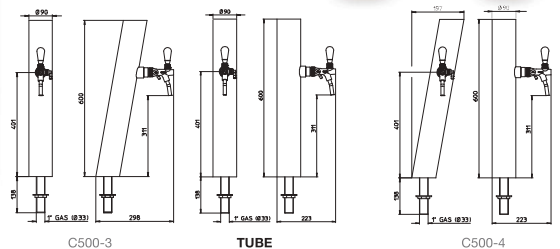

CODICE - CODICE - CODE - CODE CODIGO - CODIGO - КОД		CHROME-PLATED - CROMATO VERCHROMT - ХРОМИРОВАНО CROMADO - ХРОМИРОВАННЫЙ		MODELLO - MODELLO - MODELLO МОДЕЛЬ - MODELO - МОДЕЛЬ		FLAT TOP - CHUSURA PIANA GERÄDER ABSCHLUS ACABAMENTO PLANO ПЛОСКИЙ ВЕРХ		GUT TOP - CHUSURA OBLIQUA SCHRÄGER ABSCHLUS COULEURLE OBLIQUE - ТРАПЕЗІА ACABAMENTO INCLINADO НАКЛОННИЙ ВЕРХ		THREAD - FILETTO ROSCA - ROSCA - FESBIA		WAYS - VIE - LEITUNGEN TRÁGAS - SALIDAS - SAIDAS ЛИНИИ		PRODUCT LINE Ø MM PRODUKTREIHE Ø MM GETRÄNKELINIE Ø MM TYPENAUFLÄHMUNG Ø MM TIPO DE ALIMENTAÇÃO Ø MM ПРИБОРОТ ТРУБА Ø MM		REGULATION - REGOLAZIONE РЕГУЛЯЦИЯ - REGULACIÃO РЕГУЛІВАЧ	
Tube																	
43800	•	S/D*								5/8	1						
43801	•	FL/IF**								5/8	1						
101763	•	FL/IF**					LED			5/8	1						
101765	•	S/D*					LED			5/8	1						
101764	•	S/D*					LED			5/8	2						
62035	•	S/D*								5/8	1	7x8	7x8				
100916	•	S/D*					LED			5/8	1	7x8	7x8				
101831	•	S/D*					LED			5/8	2	7x8	7x8				
Kit tubi alimentazione + ricircolo / Tubing-recirculation kit																	
50089										5/8	1	7x8	7x8				
50090										5/8	2	7x8	7x8				
52133										5/8	2	5x6	9,5