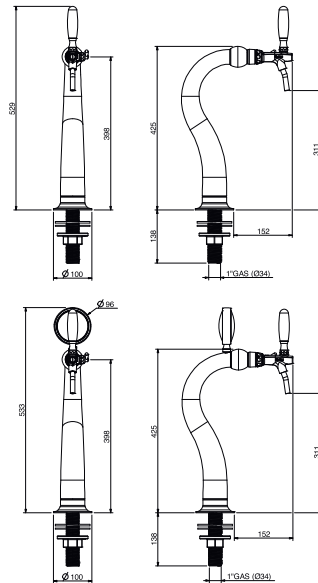

Colonne Maya Maya towers

CODE - CODICE - CODE - CODE CODIGO - CODIGO - КОД	CHROME-PLATED - CROMATO СРОМАДО - ХРОМИРОВАННЫЙ	COPPER-PLATED - RAVATO VERKUPFERT - КУПРЕ - СОБРЕ АСОБРЕАДО - МЕДНЫЙ	THREAD - FILETTO СВИТЦА - ШТИЦА РОСЦА - РОСЦА - РЕБЬКА	WAYS - VIE - LETUNGEN TRAGES - SALDAS - SAIAS ЛИНИИ	PRODUCT LINE Ø MM GETRÄNKLEITUNG Ø MM TUBO D'ALIMENTAZIONE Ø MM TUBO DE ALIMENTACION Ø MM ТРУБКА ПИВНОГО ТРУБА Ø MM	REGULATION - REGOLAZIONE BEGLEITUNG - REGULAZION РЕГУЛЯЦИЯ - REGULACAO РЕГУЛЯЦИЯ	ILLUMINATION - ILLUMINAZIONE BELEUCHTUNG - EQUIPAGE ИЛЛЮМИНАЦИЯ - ILUMINACAO LED ПОДБРЕТКА
64920*	•		5/8	1			
54041*	•		5/8	1	6,7x9,5	9,5	
54480*	•		5/8	1	6,7x9,5	9,5	24V
57469*		•	5/8	1	6,7x9,5	9,5	24V

* Per lotti minimi di acquisto di 50 pezzi * Minimum batch order 50 pcs

MAYA
C604-3

Disponibile su richiesta anche con medaglione sotto il rubinetto
Maya tower is available, upon request, with the badge holder under the tap

Colonne Maya a ponte Maya Bridge towers

CODE - CODICE - CODE - CODE CODIGO - CODIGO - КОД	CHROME-PLATED - CROMATO СРОМАДО - ХРОМИРОВАННЫЙ	THREAD - FILETTO СВИТЦА - ШТИЦА РОСЦА - РОСЦА - РЕБЬКА	WAYS - VIE - LETUNGEN TRAGES - SALDAS - SAIAS ЛИНИИ	PRODUCT LINE Ø MM TUBO ALIMENTAZIONE Ø MM TUBO D'ALIMENTAZIONE Ø MM TUBO DE ALIMENTACION Ø MM ТРУБКА ПИВНОГО ТРУБА Ø MM	REGULATION - REGOLAZIONE BEGLEITUNG - REGULAZION РЕГУЛЯЦИЯ - REGULACAO РЕГУЛЯЦИЯ	ILLUMINATION - ILLUMINAZIONE BELEUCHTUNG - EQUIPAGE ИЛЛЮМИНАЦИЯ - ILUMINACAO LED ПОДБРЕТКА
62145**	•	5/8	4	6,7x9,5	9,5	4x24V
57359**	•	5/8	5	6,7x9,5	9,5	
57383**	•	5/8	5	6,7x9,5	9,5	5x24V
57360**	•	5/8	6	6,7x9,5	9,5	
57384**	•	5/8	6	6,7x9,5	9,5	6x24V

* Per lotti minimi di acquisto di 30 pezzi * Minimum batch order 30 pcs

MAYA A PONTE 4 VIE/BRIDGE 4 WAYS
C642-3