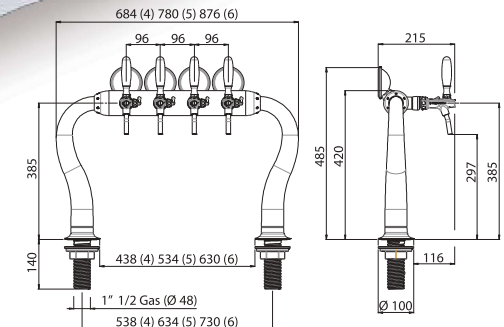

Colonne Maya Maya towers

CODE - CODICE - CODE - CODE CODIGO - CODIGO - КОД	CHROME-PLATED - CROMATO СРОМАДО - ХРОМИРОВАННЫЙ	COPPER-PLATED - RAVATO VERKUPFERT - КУПРЕ - СОБРЕ АСОБРЕАДО - МЕДНЫЙ	THREAD - FILETTO СВИТЦА - ШТИЦА РОСЦА - РОСЦА - РЕБЬКА	WAYS - VIE - LETUNGEN TRAGES - SALDAS - SAIAS ЛИНИИ	PRODUCT LINE Ø MM GETRÄNKLEITUNG Ø MM TUBO D'ALIMENTAZIONE Ø MM TUBO DE ALIMENTACION Ø MM ТРУБКА ПИВНОГО ТРУБА Ø MM	REGULATION - REGOLAZIONE BEGLEITUNG - REGULAZION РЕГУЛЯЦИЯ - REGULACAO РЕГУЛЯЦИЯ	ILLUMINATION - ILLUMINAZIONE BELEUCHTUNG - EQUIPAGE ИЛЛЮМИНАЦИЯ - ILUMINACAO LED ПОДБРЕТКА
64920*	•		5/8	1			
54041*	•		5/8	1	6,7x9,5	9,5	
54480*	•		5/8	1	6,7x9,5	9,5	24V
57469*		•	5/8	1	6,7x9,5	9,5	24V

* Per lotti minimi di acquisto di 50 pezzi * Minimum batch order 50 pcs

MAYA
C604-3

Disponibile su richiesta anche con medaglione sotto il rubinetto
Maya tower is available, upon request, with the badge holder under the tap

Colonne Maya a ponte Maya Bridge towers

CODE - CODICE - CODE - CODE CODIGO - CODIGO - КОД	CHROME-PLATED - CROMATO СРОМАДО - ХРОМИРОВАННЫЙ	THREAD - FILETTO СВИТЦА - ШТИЦА РОСЦА - РОСЦА - РЕБЬКА	WAYS - VIE - LETUNGEN TRAGES - SALDAS - SAIAS ЛИНИИ	PRODUCT LINE Ø MM TUBO ALIMENTAZIONE Ø MM TUBO D'ALIMENTAZIONE Ø MM TUBO DE ALIMENTACION Ø MM ТРУБКА ПИВНОГО ТРУБА Ø MM	REGULATION - REGOLAZIONE BEGLEITUNG - REGULAZION РЕГУЛЯЦИЯ - REGULACAO РЕГУЛЯЦИЯ	ILLUMINATION - ILLUMINAZIONE BELEUCHTUNG - EQUIPAGE ИЛЛЮМИНАЦИЯ - ILUMINACAO LED ПОДБРЕТКА
62145**	•	5/8	4	6,7x9,5	9,5	4x24V
57359**	•	5/8	5	6,7x9,5	9,5	
57383**	•	5/8	5	6,7x9,5	9,5	5x24V
57360**	•	5/8	6	6,7x9,5	9,5	
57384**	•	5/8	6	6,7x9,5	9,5	6x24V

* Per lotti minimi di acquisto di 30 pezzi * Minimum batch order 30 pcs

MAYA A PONTE 4 VIE/BRIDGE 4 WAYS
C642-3