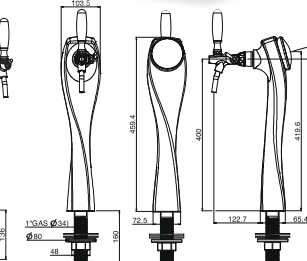

MAGIC 1 VIA/WAY
C798