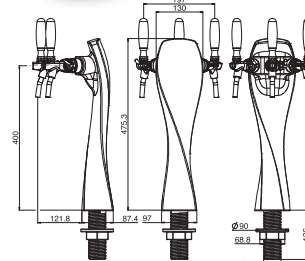

CODE - CODICE - CODE - CODE CODIGO - CODIGO - КОД	CHROME-PLATED - CROMATO VERCHROMIT - CHROME - CROMADO СРОМАДО - ХРОМИРОВАННЫЙ	ICE EFFECT - SIMILICE - ICE-EFFECT EFFET "GLACE" - EFFETTO HELO EFECTO CONGELADO - "ICE" - ЭФФЕКТ	COLOUR - COLORE - FARB COLLEUR - COLOR - CORES ЦВЕТ	WINE - VINO - WEIN - VIN - VINO VINHO - ВИНО	H₂O	COFFEE - CAFFÈ - KAFFEE - CAFE CAFE - CAFFÈ - KOFFEE	THREAD - FILETTO GEWINDE - FILETAGGE РЯСКА - РЯСКА - РЕБРА	WAYS - VIE - LEIUNGEN TRAGES - SALIDAS - SAIDAS ЛИНИИ	PRODUCT LINE Ø MM GETRÄNKLEITUNG Ø MM TUBO DE ALIMENTACIÓN Ø MM ТРУБОДЕ АЛИМЕНТАЦИОН Ø MM ПРИБИТО ТРУБА Ø MM	REGULATION - REGOLAZIONE BEGLERSTELLUNG - REGULACION РЕГУЛЯЦИЯ - REGULACIÃO РЕГУЛЯЦИЯ	TAPS - RUBINETTO - ЗАПРАВНИК KRAH - ORFEO - TORNEIRA	ILLUMINATION - ILLUMINAZIONE ILUMINACION - ILLUMINACIÃO LED ПОДЗВЕТКА
71779	•						5/8	1	6,7x9,5	6,7x9,5		24V
71780		•					5/8	1	6,7x9,5	6,7x9,5		24V
74398	•						5/8	1	5x6	copper 9,5		
85822						•	5/8	1	6,7x9,5	6,7x9,5		24V
72029			blue/blu				5/8	1	6,7x9,5	6,7x9,5		
72660			black/nero				5/8	1	6,7x9,5	6,7x9,5		
101966			white/bianco				5/8	1	6,7x9,5	6,7x9,5		
102738			yellow/giallo				5/8	1	6,7x9,5	6,7x9,5		
78816			red/rosso				5/8	2	6,7x9,5	6,7x9,5		2x24V
79227			blue/blu				5/8	2	6,7x9,5	6,7x9,5		2x24V
71783	•						5/8	3	6,7x9,5	6,7x9,5		
71781	•						5/8	3	6,7x9,5	6,7x9,5		3x24V
72138							5/8	3	7x8	7x8		
89478							5/8	3			3x4	1x24V
84877	•						5/8	3	5x6	copper 9,5		12V

MAGIC 3 VIE/WAYS
C000788-002