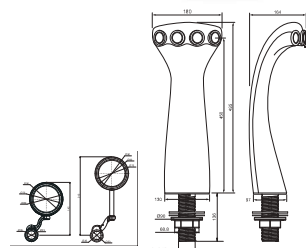

DELTA 4 VIE/WAYS