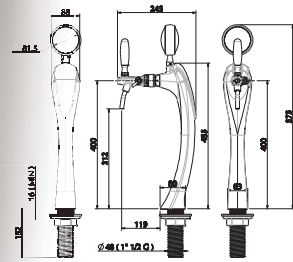

LOTUS
C710

COLONNE IN OTTONE
BRASS TOWERS

Colonne Lotus 2 Lotus 2 towers

CODE - CODICE - CODE - CODE CODIGO - CÓDIGO - КОД	CHROME-PLATED - CROMATO CROMADO - ХРОМИРОВАННЫЙ	GOLD-PLATED - DORATO VERGOLDET - DORÉ - DORADO DORADO - ПОЗОЛОЧЕННЫЙ	THREAD - FILETTO ROSCA - FESÇA - FEBSÇA	WAXES - VÆ - LÊTINGEN TRAGES - SALIDAS - SAIIDAS ЛИНИИ	PRODUCT LINE Ø MM GETRÄNKELLEITUNG Ø MM TUBO DE ALIMENTACIÓN Ø MM TUBO DE ALIMENTAÇÃO Ø MM ДИШКОТО ТРЭВА Ø MM	REGULATION - REGOLAZIONE BEGLEITUNG - REGULAÇÃO РЕГУЛЯЦИЯ	ILLUMINATION - ILLUMINAZIONE BELEUCHTUNG - ECARAJAZ ИЛЛЮМИНАЦИЯ LED ПОДДВЕТКА
68845	•		5/8	2	7x8	7x8	2x24V
68847		•	5/8	2	7x8	7x8	2x24V