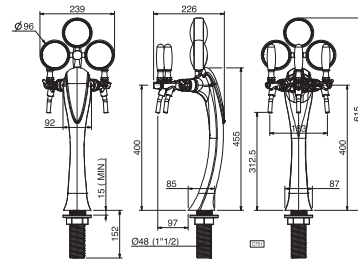

Colonne Lotus 3 Lotus 3 towers

CODE - CODICE - CODE - CODE CODIGO - CODIGO - КОД	CHROME-PLATED - CROMATO VERGOLDET - ДОРНО - ДОРАДО СРОМАДО - ХРОМИРОВАННЫЙ	GOLD-PLATED - DORATO VERGOLDET - ДОРНО - ДОРАДО ДОУРАДО - ПОЗОЛОЩЕННЫЙ	THREAD - FILETTO CROMATOVERGOLDET ROSCA - ROSCA - РЕБЬЯ	WAYS - VIE - LEITUNGEN TRAGES - SALIDAS - SAIDAS ЛИНИИ	PRODUCT LINE Ø MM GETRÄNKELÄNG Ø MM TUBO DE ALIMENTACIÓN Ø MM TUBO DE ALIMENTAÇÃO Ø MM ДИМБИТЪ ТЪРЪВА Ø MM	REGULATION - REGOLAZIONE BELEGTRÜHLUNG - REGULATION РЕГУЛЯЦИЯ - REGULACAO РЕГУЛІРАЦІЯ	ILLUMINATION - ILLUMINAZIONE BELEGTÜHLUNG - ILLUMINAZIONE ILUMINACIÓN - ILLUMINAÇÃO LED ПОДАБРЕТКА
68844	•		5/8	3	7x8	7x8	3x24V
69249	•		5/8	3	5x6	9,5	
67295	•		5/8	3	7x8	7x8	
67298		•	5/8	3	7x8	7x8	
68846		•	5/8	3	7x8	7x8	3x24V

LOTUS 3
C751

COLONNE IN OTTONE
BRASS TOWERS

Colonne Lotus plus Lotus plus towers

CODE - CODICE - CODE - CODE CODIGO - CODIGO - КОД	PRINTED GRAY ALUMINIUM ALUMINIO VERNIZADO GRIS XIEI ALICORAU LACKERTES ALUMINIUM COLLAGUR GRIS METALISE ALUMINIO PINTADO GRIS METALIZADO ALUMINIO PINTADO DE CINZA ОКРАШЕННИЙ АЛЮМИНИЙ ЦЕПОТО МЕТАЛІЗОВАНА ЦІБЕТА	THREAD - FILETTO CROMATOVERGOLDET ROSCA - ROSCA - РЕБЬЯ	WAYS - VIE - LEITUNGEN TRAGES - SALIDAS - SAIDAS ЛИНИИ	PRODUCT LINE Ø MM GETRÄNKELÄNG Ø MM TUBO DE ALIMENTACIÓN Ø MM TUBO DE ALIMENTAÇÃO Ø MM ДИМБИТЪ ТЪРЪВА Ø MM	REGULATION - REGOLAZIONE BELEGTRÜHLUNG - REGULATION РЕГУЛЯЦИЯ - REGULACAO РЕГУЛІРАЦІЯ	ILLUMINATION - ILLUMINAZIONE BELEGTÜHLUNG - ILLUMINAZIONE ILUMINACIÓN - ILLUMINAÇÃO LED ПОДАБРЕТКА
89877	•	5/8	4	9,5	12,7	24V
100124	•	5/8	4	9,5	12,7	
89493	•	5/8	4	5x6	9,5	24V
89498	•	5/8	4	5x6	9,5	
89878	•	5/8	5	9,5	12,7	24V
100123	•	5/8	5	9,5	12,7	
89494	•	5/8	5	5x6	9,5	24V
89499	•	5/8	5	5x6	9,5	
89500	•	5/8	6	5x6	9,5	
89879	•	5/8	6	9,5	12,7	24V
89006	•	5/8	6	9,5	12,7	
89495	•	5/8	6	5x6	9,5	24V