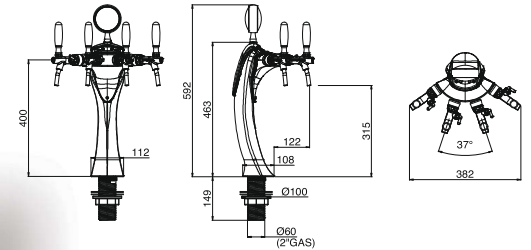

Colonne Lotus 3 Lotus 3 towers

CODE - CODICE - CODE - CODE CODIGO - CODIGO - КОД	CHROME-PLATED - CROMATO VERGOLDET - ДОРНО - ДОРАДО СРОМАДО - ХРОМИРОВАННЫЙ	GOLD-PLATED - DORATO VERGOLDET - ДОРНО - ДОРАДО ДОУРАДО - ПОЗОЛОЩЕННЫЙ	THREAD - FILETTO CROMATOVERGOLDET ROSCA - ROSCA - РЕБЬЯ	WAYS - VIE - LEITUNGEN TRAGES - SALIDAS - SAIDAS ЛИНИИ	PRODUCT LINE Ø MM GETRÄNKELÄNG Ø MM TUBO DE ALIMENTACIÓN Ø MM TUBO DE ALIMENTAÇÃO Ø MM ДИМБИТЪ ТЪРЪВА Ø MM	REGULATION - REGOLAZIONE BELEGTRÜHLUNG - REGULATION РЕГУЛЯЦИЯ - REGULACAO РЕГУЛІРАЦІЯ	ILLUMINATION - ILLUMINAZIONE BELEGTÜHLUNG - ILLUMINAZIONE ILUMINACIÓN - ILLUMINAÇÃO LED ПОДАБРЕТКА
68844	•		5/8	3	7x8	7x8	3x24V
69249	•		5/8	3	5x6	9,5	
67295	•		5/8	3	7x8	7x8	
67298		•	5/8	3	7x8	7x8	
68846		•	5/8	3	7x8	7x8	3x24V

LOTUS 3
C751

COLONNE IN OTTONE
BRASS TOWERS

Colonne Lotus plus Lotus plus towers

CODE - CODICE - CODE - CODE CODIGO - CODIGO - КОД	PRINTED GRAY ALUMINIUM ALUMINIO VERNIZADO GRIS XIEI ALICORAU LACKERTES ALUMINIUM COLLAGUR GRIS METALISE ALUMINIO PINTADO GRIS METALIZADO ALUMINIO PINTADO DE CINZA ОКРАШЕННИЙ АЛЮМИНИЙ ЦЕПОТО МЕТАЛІЗОВАНА ЦІБЕТА	THREAD - FILETTO CROMATOVERGOLDET ROSCA - ROSCA - РЕБЬЯ	WAYS - VIE - LEITUNGEN TRAGES - SALIDAS - SAIDAS ЛИНИИ	PRODUCT LINE Ø MM GETRÄNKELÄNG Ø MM TUBO DE ALIMENTACIÓN Ø MM TUBO DE ALIMENTAÇÃO Ø MM ДИМБИТЪ ТЪРЪВА Ø MM	REGULATION - REGOLAZIONE BELEGTRÜHLUNG - REGULATION РЕГУЛЯЦИЯ - REGULACAO РЕГУЛІРАЦІЯ	ILLUMINATION - ILLUMINAZIONE BELEGTÜHLUNG - ILLUMINAZIONE ILUMINACIÓN - ILLUMINAÇÃO LED ПОДАБРЕТКА
89877	•	5/8	4	9,5	12,7	24V
100124	•	5/8	4	9,5	12,7	
89493	•	5/8	4	5x6	9,5	24V
89498	•	5/8	4	5x6	9,5	
89878	•	5/8	5	9,5	12,7	24V
100123	•	5/8	5	9,5	12,7	
89494	•	5/8	5	5x6	9,5	24V
89499	•	5/8	5	5x6	9,5	
89500	•	5/8	6	5x6	9,5	
89879	•	5/8	6	9,5	12,7	24V
89006	•	5/8	6	9,5	12,7	
89495	•	5/8	6	5x6	9,5	24V