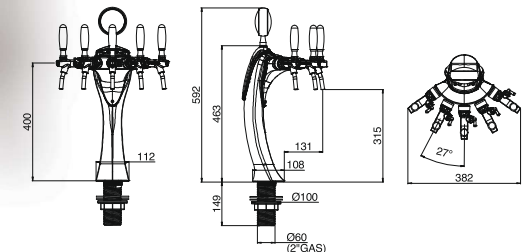

LOTUS PLUS 5 VIE/WAYS
833-002