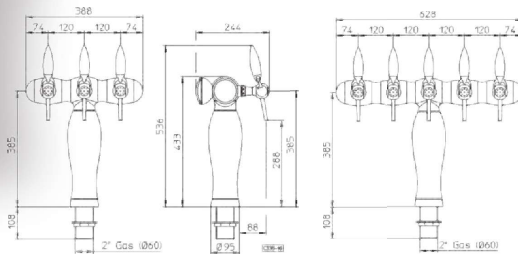

## Colonne Juliette 3-5 vie Juliette towers 3-5 ways

CODE - CODICE - CODE - CODE CODIGO - CODIGO - КОД	CHROME-PLATED - CROMATO VERCHROMT - ХРОМ - СРОМАДО СРОМАДО - ХРОМИРОВАННЫЙ	GOLD-PLATED - DORATO VERGOLDET - ДОРАДО ДОРАДО - ПОЗОЛОЧЕННЫЙ	THREAD - FILETTO GEWINDE - FILETAGGE RUSCA - ROSCA - РЕЗЬБА	WAYS - VIE - LEITUNGEN TRÁNGES - SAIDAS - SAIDAS ЛИНИИ	PRODUCT LINE Ø MM GERÄTEANLEITUNG Ø MM TUBO D'ALIMENTAZIONE Ø MM TUBO DE ALIMENTACIÓN Ø MM ПРИБОРНО ТРУБА Ø MM	REGULATION - REGOLO BELEUCHTUNG - REGULATION РЕГУЛИРОВКА	ILLUMINATION - ILLUMINAZIONE BELEUCHTUNG - ÉCLAIRAGE ИЛЛЮМИНАЦИЯ LED ПОДДВЕТКА
37034	•		5/8	3	7x8	7x8	
42673	•		1/2	3			
55750	•		5/8	3	7x8	7x8	3x24V
55751	•		1/2	3	7x8	7x8	3x24V
62906	•		5/8	3	5x6	9,5	3x12V
37042	•		5/8	5	7x8	7x8	
42674	•		1/2	5			
55752	•		5/8	5	7x8	7x8	5x24V
55753	•		1/2	5	7x8	7x8	5x24V
62907	•		5/8	5	5x6	9,5	5x12V
64251	•		5/8	5	5x6	9,5	
37032		•	5/8	3	7x8	7x8	
55736		•	5/8	3	7x8	7x8	3x24V
55737		•	1/2	3	7x8	7x8	3x24V
37040		•	5/8	5	7x8	7x8	
55738		•	5/8	5	7x8	7x8	5x24V
55739		•	1/2	5	7x8	7x8	5x24V
66541		•	5/8	5	5x6	9,5	5x12V