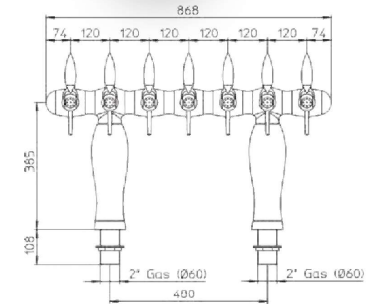

JULIETTE 7 VIE/WAYS
C335-17