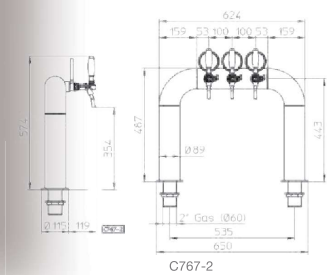

CODE - CODICE - CODE - CODE (CODIGO - CODIGO - KOJL)	CHROME-PLATED - CROMATO VERCHROIT - CHROME - CROMADO CROMADO - ХРОМИРОВАННЫЙ	THREAD - FILETTO CROMADO - ХРОМИРОВАННЫЙ RUSSA - РОССА - РЕБРА	WAYS - VIE - LEITUNGEN TRAJES - SALIDAS - SAIDAS ЛИНИИ	PRODUCT LINE Ø MM TUBI ALIMENTAZIONE Ø MM TUBO DE ALIMENTACION Ø MM TUBO DE ALIMENTACION Ø MM TUBO DE ALIMENTACION Ø MM TUBO DE ALIMENTACION Ø MM	REGULATION - REGOLAZIONE РЕГУЛЯЦИЯ/РЕГУЛ	ILLUMINATION - ILLUMINAZIONE BELEUCHTUNG - ECLAIRAGE LED ПОДСВЕТКА
81433	•	5/8	2	6,7x9,5	6,7x9,5	
70117	•	5/8	3	6,7x9,5	6,7x9,5	
70572	•	5/8	3	6,7x9,5	6,7x9,5	3x24V
70000	•	5/8	4	6,7x9,5	6,7x9,5	
70557	•	5/8	4	6,7x9,5	6,7x9,5	4x24V
70001	•	5/8	5	6,7x9,5	6,7x9,5	
70558	•	5/8	5	6,7x9,5	6,7x9,5	5x24V
70002	•	5/8	6	6,7x9,5	6,7x9,5	
70559	•	5/8	6	6,7x9,5	6,7x9,5	6x24V
70003	•	5/8	7	6,7x9,5	6,7x9,5	
70560	•	5/8	7	6,7x9,5	6,7x9,5	7x24V
70004	•	5/8	8	6,7x9,5	6,7x9,5	
70561	•	5/8	8	6,7x9,5	6,7x9,5	8x24V