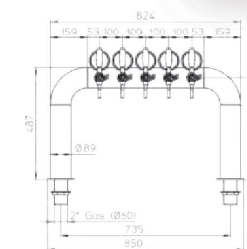

AZUR A PONTE / BRIDGE
C767-4