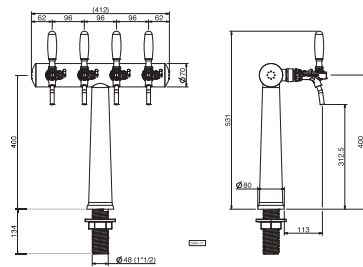

CODE - CODICE - CODE - CODE (CODIGO - CODIGO - KOJL)	CHROME-PLATED - CROMATO VERCHROIT - CHROME - CROMADO CROMADO - ХРОМИРОВАННЫЙ	THREAD - FILETTO CROMADO - ХРОМИРОВАННЫЙ RUSSA - РОССА - РЕБРА	WAYS - VIE - LEITUNGEN TRAJES - SALIDAS - SAIDAS ЛИНИИ	PRODUCT LINE Ø MM TUBI ALIMENTAZIONE Ø MM TUBO DE ALIMENTACION Ø MM TUBO DE ALIMENTACION Ø MM TUBO DE ALIMENTACION Ø MM TUBO DE ALIMENTACION Ø MM	REGULATION - REGOLAZIONE РЕГУЛЯЦИЯ/РЕГУЛ	ILLUMINATION - ILLUMINAZIONE BELEUCHTUNG - ECLAIRAGE LED ПОДСВЕТКА	ECO PACKAGING - IMBILLO ECO* EMBALLAGE - EMBALAJE BARATO EMBALLAJE ECONOMICA ЭКОПАКОВАКА
68591	•	5/8	3	7x8	7x8		
68592*	•	5/8	3	7x8	7x8		
68593	•	5/8	3	7x8	7x8	3x24V	
69255	•	5/8	3	5x6	9,5		
69256	•	5/8	3	5x6	9,5	3x12V	
68595	•	5/8	4	7x8	7x8		
68596*	•	5/8	4	7x8	7x8		
68597	•	5/8	4	7x8	7x8	4x24V	
69257	•	5/8	4	5x6	9,5		
69258	•	5/8	4	5x6	9,5	4x12V	
68588	•	5/8	4			4x24V	
68599	•	5/8	5	7x8	7x8		
68600*	•	5/8	5	7x8	7x8		
68601	•	5/8	5	7x8	7x8	5x24V	
69259	•	5/8	5	5x6	9,5		
69260	•	5/8	5	5x6	9,5	5x12V	
68602	•	5/8	6	7x8	7x8		
68603*	•	5/8	6	7x8	7x8		
68604	•	5/8	6	7x8	7x8		
69261	•	5/8	6	5x6	9,5		
69262	•	5/8	6	5x6	9,5	6x12V	

HAVANA
SENZA MEDAGLIONE / WITHOUT BADGE HOLDER