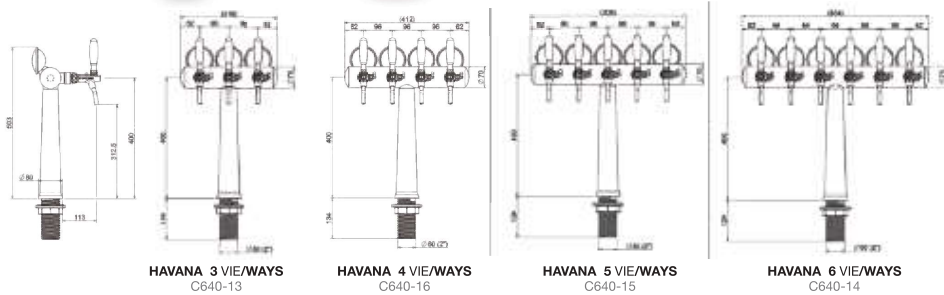

HAVANA
SENZA MEDAGLIONE / WITHOUT BADGE HOLDER

HAVANA 4 VIE/WAYS
C640-16

HAVANA 5 VIE/WAYS
C640-15

HAVANA 6 VIE/WAYS
C640-14

HAVANA 3 VIE/WAYS
C640-13