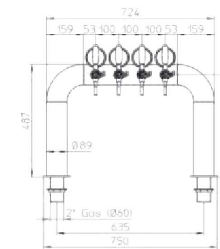

Colonne Havana Havana towers

CODE - CODICE - CODE - CODE (CODIGO - CODIGO - KOJL)	CHROME-PLATED - CROMATO VERCHROIT - CHROME - CROMADO CROMADO - ХРОМИРОВАННЫЙ	THREAD - FILETTO CROMADO - ХРОМИРОВАННЫЙ RUSSA - РОССА - РЕБРА	WAYS - VIE - LEITUNGEN TRAJES - SALIDAS - SAIDAS ЛИНИИ	PRODUCT LINE Ø MM TUBI ALIMENTAZIONE Ø MM TUBO DE ALIMENTACION Ø MM TUBO DE ALIMENTACION Ø MM TUBO DE ALIMENTACION Ø MM TUBO DE ALIMENTACION Ø MM	REGULATION - REGOLAZIONE РЕГУЛЯЦИЯ/РЕГУЛ	ILLUMINATION - ILLUMINAZIONE BELEUCHTUNG - ECLAIRAGE LED ПОДСВЕТКА	ECO PACKAGING - IMBILLO ECO* EMBALLAGE - EMBALAJE BARATO EMBALLAJE ECONOMICA ЭКОПАКОВАКА
68591	•	5/8	3	7x8	7x8		
68592*	•	5/8	3	7x8	7x8		
68593	•	5/8	3	7x8	7x8	3x24V	
69255	•	5/8	3	5x6	9,5		
69256	•	5/8	3	5x6	9,5	3x12V	
68595	•	5/8	4	7x8	7x8		
68596*	•	5/8	4	7x8	7x8		
68597	•	5/8	4	7x8	7x8	4x24V	
69257	•	5/8	4	5x6	9,5		
69258	•	5/8	4	5x6	9,5	4x12V	
68588	•	5/8	4			4x24V	
68599	•	5/8	5	7x8	7x8		
68600*	•	5/8	5	7x8	7x8		
68601	•	5/8	5	7x8	7x8	5x24V	
69259	•	5/8	5	5x6	9,5		
69260	•	5/8	5	5x6	9,5	5x12V	
68602	•	5/8	6	7x8	7x8		
68603*	•	5/8	6	7x8	7x8		
68604	•	5/8	6	7x8	7x8		
69261	•	5/8	6	5x6	9,5		
69262	•	5/8	6	5x6	9,5	6x12V	

Colonne Azur a ponte Azur bridge towers

COLD KIT DISPONIBILE SU RICHIESTA (VEDI PAG. 51)
COLD KIT AVAILABLE ON REQUEST (SEE PAGE 51)