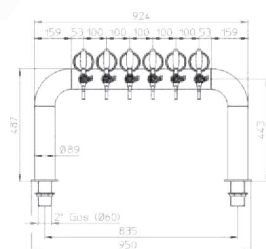

C767-2

C767-5