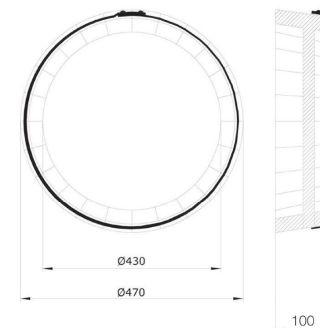

FONDI BOTTE / CASK BOTTOM