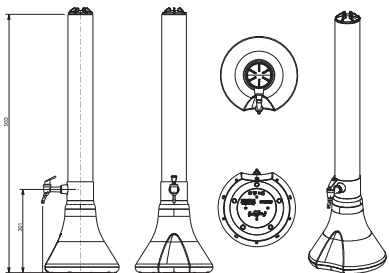

61040

FEELING TUBE