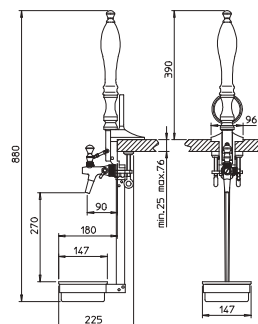

759

761

FONDI BOTTE CASK BOTTOM

759

FONDO BOTTE IN LEGNO CHIARO CON CERCHIO NERO SENZA FORI
CLEAR WOOD CASK BOTTOM WITH BLACK RING W/OUT HOLES

761

FONDO BOTTE IN LEGNO TINTO SCURO CON CERCHIO NERO SENZA FORI
DARK WOOD CASK BOTTOM WITH BLACK RING W/OUT HOLES