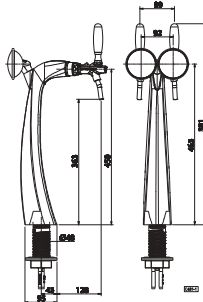

FALCO 2
C668-1