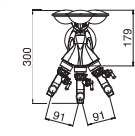

FALCO 3
C668-3