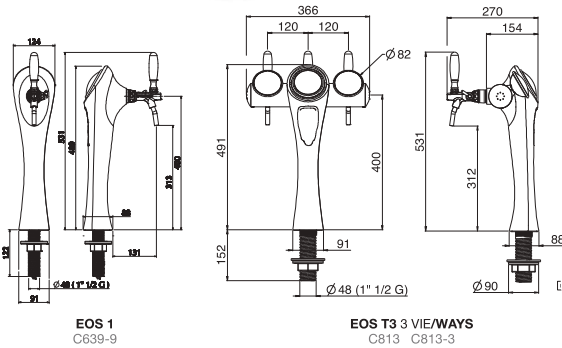

EOS CONTEMPORARY