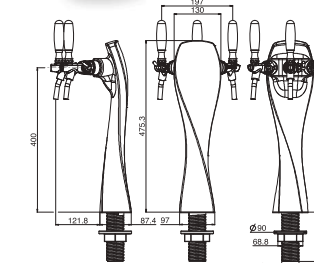

MAGIC 3 VIE/WAYS
C000788-002