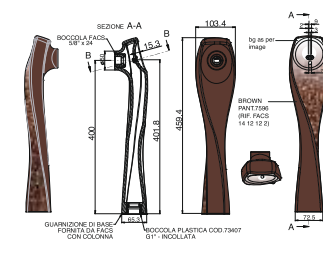

Colonne Magic Magic towers

MAGIC CAFFÉ/COFFEE

CODE - CODICE - CODE - CODE CODIGO - CODIGO - КОД	CHROME-PLATED - CROMATO VERCHROMIT - CHROME - CROMADO СРОМАНДО - ХРОМИРОВАННЫЙ	ICE EFFECT - SIMILICE - ICE-EFFECT EFFET "GLACE" - EFFETTO HELO EFECTO CONGELADO - "ICE" - ЭФФЕКТ	COLOUR - COLORE - FARB COLLEUR - COLOR - CORES ЦВЕТ	WINE - VINO - WEIN - VIN - VINO VINHO - ВИНО	H₂O	COFFEE - CAFFÈ - KAFFEE - CAFE CAFE - CAFFÈ - КОФЕ	THREAD - FILETTO GEWINDE - FILETAGGE РЯССА - РЯССА - РЕБРА	WAYS - VIE - LEITUNGEN TRAGES - SALIDAS - SAIDAS ЛИНИИ	PRODUCT LINE Ø MM GETRÄNKLEITUNG Ø MM TUBO DE ALIMENTACIÓN Ø MM ТРУБОДЕ АЛИМЕНТАЦИОН Ø MM ПРИБИТОГО ТРУБА Ø MM	REGULATION - REGOLAZIONE BELEGLEITUNG - REGULATION РЕГУЛЯЦИЯ - РЕГУЛЯЦИЯ	TAPS - RUBINETTO - ЗАПРАВНИК KZAN - ORFEO - TORNEIRA	ILLUMINATION - ILLUMINAZIONE BELEGGUNG - ILLUMINACION LED ПОДКРЕТКА
71779	•						5/8	1	6,7x9,5	6,7x9,5		24V
71780		•					5/8	1	6,7x9,5	6,7x9,5		24V
74398	•						5/8	1	5x6	copper 9,5		
85822						•	5/8	1	6,7x9,5	6,7x9,5		24V
72029			blue/blu				5/8	1	6,7x9,5	6,7x9,5		
72660			black/nero				5/8	1	6,7x9,5	6,7x9,5		
101966			white/bianco				5/8	1	6,7x9,5	6,7x9,5		
102738			yellow/giallo				5/8	1	6,7x9,5	6,7x9,5		
78816			red/rosso				5/8	2	6,7x9,5	6,7x9,5		2x24V
79227			blue/blu				5/8	2	6,7x9,5	6,7x9,5		2x24V
71783	•						5/8	3	6,7x9,5	6,7x9,5		
71781	•						5/8	3	6,7x9,5	6,7x9,5		3x24V
72138					•		5/8	3	7x8	7x8		
89478					•		5/8	3			3x4	1x24V
84877	•						5/8	3	5x6	copper 9,5		12V