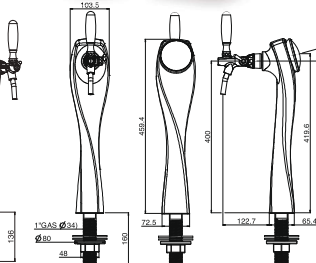

MAGIC 1 VIA/WAY
C798