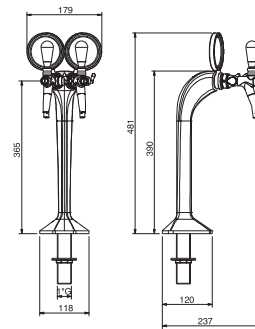

Colonne Cobra® Classic 2 Cobra® Classic 2 towers

COLONNE IN OTTONE
Disponibili in versione cromato o dorato

BRASS TOWERS
Available in chromeplated or goldplated version

CODE - CODICE - CODE - CODE CODIGO - CODIGO - КОД	CHROME-PLATED - CROMATO VERCHROMT - CHROME - CROMADO СРОМАЗО - ХРОМИРОВАННЫЙ	GOLD-PLATED - DORATO VERGOLDET - DORÉ - DORADO ПОЗЛАТНО - ПОЗОЛЮЩЕННЫЙ	THREAD - FILETTO GEWINDE - FILETAGE ROSCA - ROSCA - ПЕШЬБА	WAYS - VIE - LEITUNGEN TRÁGAS - SALIDAS - САЛДАС ЛІНІЇ	PRODUCT LINE Ø MM TUBO ALIMENTAZIONE Ø MM LEITUNGSDIENST Ø MM TUBO DE ALIMENTACIÓN Ø MM TUBO DE ALIMENTAÇÃO Ø MM ТРУБКА ПІТТЯ Ø MM	REGULATION - RICGOLO REGULACIÓN - REGULACION REGULACIÓN - REGULACIÃO РЕГУЛІВАННЯ
744	•		5/8	2	7x8	
14840	•		5/8	2	7x8	7x8
746		•	5/8	2	7x8	
16032		•	5/8	2	7x8	7x8

COBRA® CLASSIC 2
C000103-004

Colonne Cobra® Plus Cobra® Plus towers

COBRA® PLUS SMALL

CODE - CODICE - CODE - CODE CODIGO - CODIGO - КОД	CHROME-PLATED - CROMATO VERCHROMT - CHROME - CROMADO СРОМАЗО - ХРОМИРОВАННЫЙ	GOLD-PLATED - DORATO VERGOLDET - DORÉ - DORADO ПОЗЛАТНО - ПОЗОЛЮЩЕННЫЙ	THREAD - FILETTO GEWINDE - FILETAGE ROSCA - ROSCA - ПЕШЬБА	WAYS - VIE - LEITUNGEN TRÁGAS - SALIDAS - САЛДАС ЛІНІЇ	PRODUCT LINE Ø MM TUBO ALIMENTAZIONE Ø MM LEITUNGSDIENST Ø MM TUBO DE ALIMENTACIÓN Ø MM TUBO DE ALIMENTAÇÃO Ø MM ТРУБКА ПІТТЯ Ø MM	REGULATION - RICGOLO REGULACIÓN - REGULACION REGULACIÓN - REGULACIÃO РЕГУЛІВАННЯ
5228	•		5/8	1	7x8	
63353			5/8	1	7x8	7x8
63355	•		1/2	1		24V NO
5232		•	5/8	1	7x8	
63354		•	5/8	1	7x8	7x8
63356	•		1/2	1		24V NO

Cobra® Plus Small

5228	•		5/8	1	7x8		
63353			5/8	1	7x8	7x8	24V NO
63355	•		1/2	1			24V NO
5232		•	5/8	1	7x8		
63354		•	5/8	1	7x8	7x8	24V NO
63356	•		1/2	1			24V NO

Cobra® Plus Medium

5227	•		5/8	1	7x8		
52715	•		5/8	1	7x8	7x8	
63357	•		5/8	1	7x8	7x8	24V NO
18768	•		1/2	1			
9162	•		1/2	1	7x8		
63359	•		1/2	1			24V NO
735		•	5/8	1	7x8		
63358		•	5/8	1	7x8	7x8	24V NO
18770		•	1/2	1			
9164		•	1/2	1	7x8		
63360		•	1/2	1			24V NO