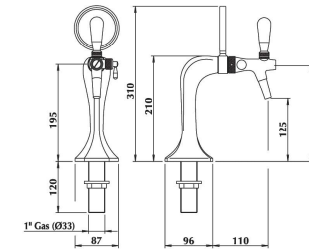

COBRA® PLUS MEDIUM

COBRA® PLUS SMALL
C104-1 C630-13