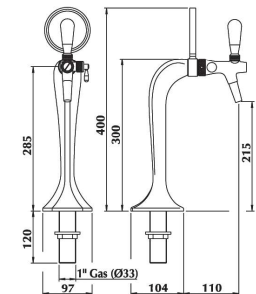

COBRA® PLUS MEDIUM
CON FARO LED/WITH LED SPOT
C561-1

® = Cobra è un marchio registrato dalla Celli S.p.A.
® = Cobra is a registered Trade-Mark of Celli S.p.A.

® = Cobra è un marchio registrato dalla Celli S.p.A.
® = Cobra is a registered Trade-Mark of Celli S.p.A.