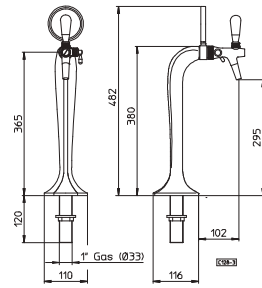

Colonne Cobra® Plus Large Cobra® Plus Large towers

CODE - CODICE - CODE - CODE CODIGO - CODIGO - КОД	CHROME-PLATED - CROMATO VERCHNICHEN - СРОМОВАННО СРОМАДО - ХРОМОВАННИЙ	COLD-PLATED - ДОРАТО ВЕРХНІЙ ПОКРИТТЯ СОУРАДО - ПОКРИТТЯНИЙ	POLISHED - LUCIDO - GLANZEND ПОЛІРОВАННИЙ - ПОЛИРОВАННИЙ	THREAD - FILETTO GEBWINDE - FILETAGGE ROSCA - ROSCA - ПЕШЬЯ	WAYS - VE - LETUNGEN TRAGAS - SALIDAS - SAIDAS ЛИНИИ	PRODUCT LINE Ø MM TUBO ALIMENTAZIONE Ø MM BELEHRUNGSLINIE Ø MM TUBO DE ALIMENTACION Ø MM TUBO DE ALIMENTACAO Ø MM ПІВРІГ ПІВРІГ Ø MM	REGULATION - REGOLAZIONE BELEHRUNGSLANG - REGULAZION РЕГУЛЯТОР	ILLUMINATION - ILLUMINAZIONE BELECHTING - ECLAIRAGE LED ПОДБІВІТКА	POWER ADAPTOR ALIMENTAZIONE - ADAPTER TRANSFORMATEUR - ALIMENTADOR АДАПТАТОР - АЛІМЕНТАТОР АДАПТЕР	PLATE - PIACCA - PLAKETTE MAGARON - PLACA - PLACA МЕДІАШОН
20393	•			5/8	1					
736	•			5/8	1	7x8				
16145	•			5/8	1	7x8	7x8			
55780	•			5/8	1	7x8	7x8	24V		NO
61534	•			5/8	1	7x8	7x8	24V	•	NO
56987	•			5/8	1	5x6	9,5	12V		NO
6541	•			5/8	1	10x11				
36277	•			5/8	1	10x11	7x8			
62487	•			5/8	1	10x11	7x8	24V		NO
14599	•			1/2	1					
8971	•			1/2	1	7x8				
63480	•			1/2	1			24V		NO
737			•	5/8	1	7x8				
16146			•	5/8	1	7x8	7x8			
6542			•	5/8	1	10x11				
8972			•	1/2	1					
30291		•		5/8	1					
738		•		5/8	1	7x8				
17814		•		5/8	1	7x8	7x8			
61535		•		5/8	1	7x8	7x8	24V	•	NO
55779		•		5/8	1	7x8		24V		NO
18649		•		5/8	1	10x11				
36278		•		5/8	1	10x11	7x8			
18769		•		1/2	1					