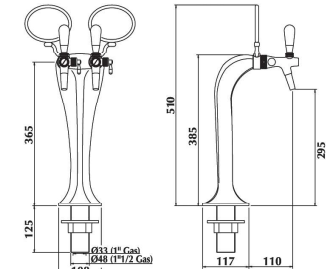

COBRA® PLUS LARGE
C128-3

COBRA® PLUS LARGE
CON FARO LED/ WITH LED SPOT
C359-2

Colonne Cobra® Plus 2 Cobra® Plus 2 towers

CODE - CODICE - CODE - CODE CODIGO - CODIGO - КОД	CHROME-PLATED - CROMATO VERCHNICHEN - СРОМОВАННО СРОМАДО - ХРОМОВАННИЙ	COLD-PLATED - ДОРАТО ВЕРХНІЙ ПОКРИТТЯ СОУРАДО - ПОКРИТТЯНИЙ	THREAD - FILETTO GEBWINDE - FILETAGGE ROSCA - ROSCA - ПЕШЬЯ	WAYS - VE - LETUNGEN TRAGAS - SALIDAS - SAIDAS ЛИНИИ	PRODUCT LINE Ø MM TUBO ALIMENTAZIONE Ø MM BELEHRUNGSLINIE Ø MM TUBO DE ALIMENTACION Ø MM TUBO DE ALIMENTACAO Ø MM ПІВРІГ ПІВРІГ Ø MM	REGULATION - REGOLAZIONE BELEHRUNGSLANG - REGULAZION РЕГУЛЯТОР	ILLUMINATION - ILLUMINAZIONE BELECHTING - ECLAIRAGE LED ПОДБІВІТКА	POWER ADAPTOR ALIMENTAZIONE - ADAPTER TRANSFORMATEUR - ALIMENTADOR АДАПТАТОР - АЛІМЕНТАТОР АДАПТЕР	PLATE - PIACCA - PLAKETTE MAGARON - PLACA - PLACA МЕДІАШОН	
20190	•			5/8	2					
15730	•			5/8	2	7x8				
16148	•			5/8	2	7x8	7x8			
102865	•			5/8	2	7x8	7x8	2x24V		NO
55778	•			5/8	2	7x8	7x8	2x24V		NO
76493	•			5/8	2	7x8	7x8	2x24V		NO
61536	•			5/8	2	7x8	7x8	2x24V	•	NO
16370	•			5/8	2	10x11				
18598	•			1/2	2					
15743	•			1/2	2	7x8				
63631	•			1/2	2			2x24V		NO
15732			•	5/8	2	7x8				
35240			•	5/8	2	7x8	7x8			
18920			•	5/8	2	10x11				
61537			•	5/8	2	7x8	7x8	2x24V	•	NO
18763			•	1/2	2					
15745			•	1/2	2	7x8				