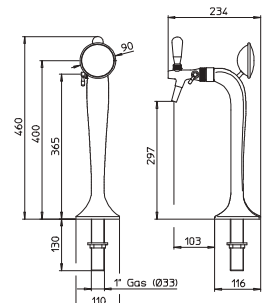

COBRA® PLUS LARGE
CON FARO LED/ WITH LED SPOT
C359-2