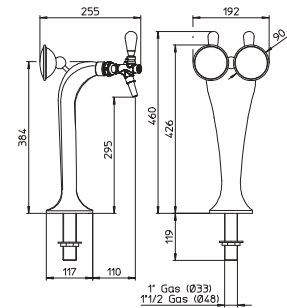

COBRA® PLUS 2
CON FARO LED/ WITH LED SPOT
C445-5

© = Cobra è un marchio registrato dalla Celli S.p.A.
® = Cobra is a registered Trade-Mark of Celli S.p.A.

© = Cobra è un marchio registrato dalla Celli S.p.A.
® = Cobra is a registered Trade-Mark of Celli S.p.A.