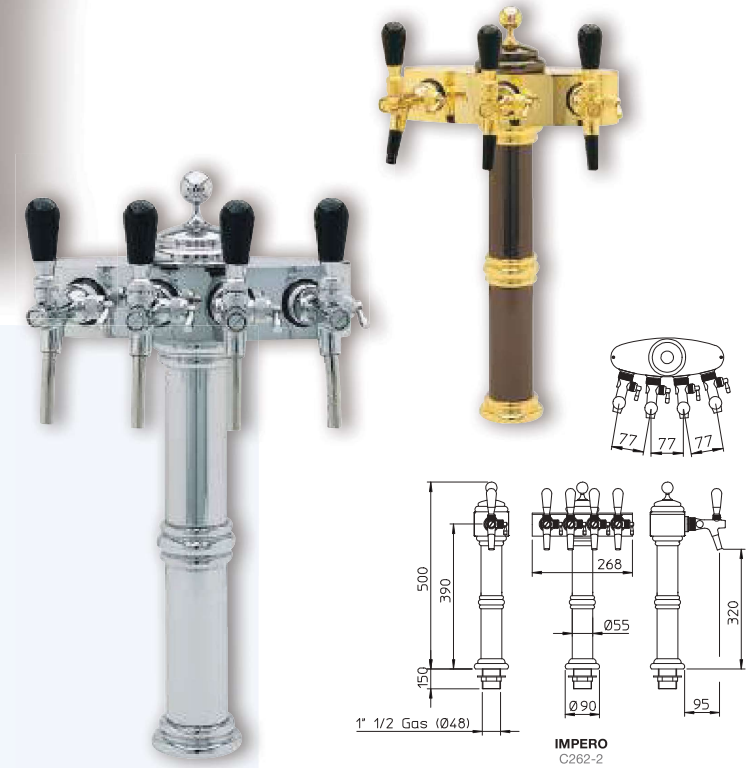

IMPERO
C262-2

Colonne Impero 1-2-3-4 vie Impero towers 1-2-3-4 ways