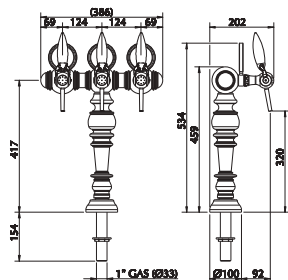

CELINE 107 3 VIE/WAYS