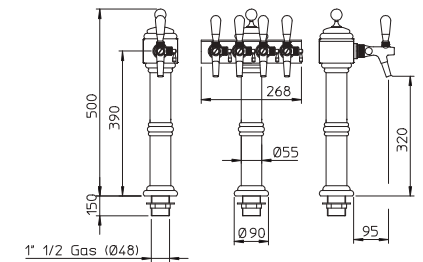

CELINE 107 BRIDGE

CELINE 107 1 VIA/WAY

CELINE 107 3 VIE/WAYS

CELINE 107 A PONTE/BRIDGE
C418-1

CODE - CODICE - CODE - CODE CODIGO - CODIGO - КОД	CHROME-PLATED - CROMATO VERCHROMT - ХРОМИРОВАННЫЙ CROMADO - ХРОМИРОВАННИЙ	GOLD-PLATED - DORATO VERGOLDET - ДОРЕ - DORADO DOURADO - ПОЗЛОТЧЕННИЙ	NICKEL PLATED BLACK DORATO NICKEL NEGRO VERGOLDET - SCHWARZ VERNICKELT DORÉ NICKEL NOIR DUPRO - NICKEL PRETO ПОЗЛОТЧЕННИЙ-ЧЕРНЫЙ НИКЕЛЬ	HOLE Ø MM - FORO Ø MM Ø MM BOHRUNG - Ø MM TROU Ø MM AGUJERO Ø MM ØTVERSTI Ø MM ØTVERSTI	WAYS - VIE - LEITUNGEN LINES - SALIDAS - SIKUIS ЛИНИИ	PRODUCT LINE Ø MM TUBO ALIMENTAZIONE Ø MM TUYAU D'ALIMENTATION Ø MM TUBO DE ALIMENTACION Ø MM TUBO DE ALIMENTACAO Ø MM TUBO DE ALIMENTACAO Ø MM	REGULATION - REGOLAZIONE REGULACION - REGULACAO РЕГУЛИРОВАНИЕ	ILLUMINATION - ILLUMINAZIONE BELEUCHTUNG - ECLAIRAGE ILUMINACION - ILLUMINACAO LED ПОДСВЕТА
37196	•			24	1			
19062	•			24	1	7x8		
19064	•			24	2	7x8		
31723	•			24	3			
19066	•			24	3	7x8		
25351	•			24	4			
19068	•			24	4	7x8		
35742		•		24	1			
19063		•		24	1	7x8		
101774		•		24	1	7x8	7x8	24V
19065		•		24	2	7x8		
85984		•		24	3			
19067		•		24	3	7x8		
31724		•		24	4			
19069		•		24	4	7x8		
83179			•	24	1	7x8		
82078			•	24	2	7x8		
81786			•	24	3	7x8		
81973			•	24	4	7x8		