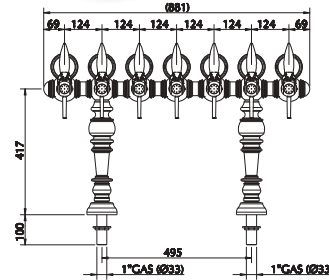

CELINE 107 A PONTE/BRIDGE
C418-1