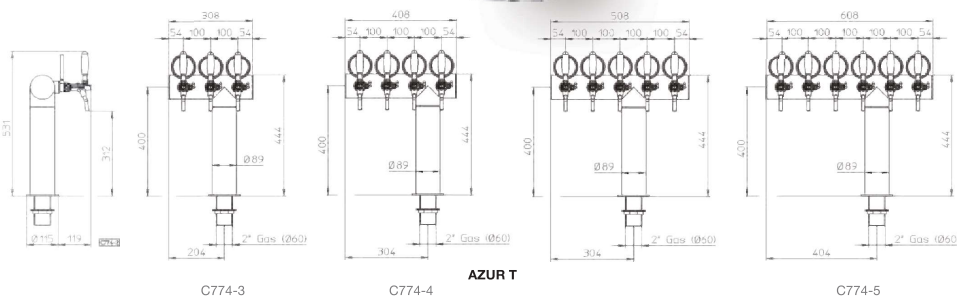

CODE - CODICE - CODE - CODE CODIGO - CODIGO - КОД	CHROME-PLATED - CROMATO VERCHROMT - ХРОМ - ХРОМОВО CROMADO - ХРОМОВИНИЙ	THREAD - FILETTO Gewinde - FILETAGGE Rosca - ROSCA - РЕЗЬБА	MODEL - MODELLO - MODELL Model - MODELO - MODELO МОДЕЛЬ	WAYS - VEG. LERVENEN Линии	PRODUCT LINE Ø MM GETRÄNKELEITUNG Ø MM TUBO DE ALIMENTACIÓN Ø MM TUBO DE ALIMENTAÇÃO Ø MM ДИВНОГО ТРУБА Ø MM	REGULATION - REGOLO BEGETRIJUNG - REGULACION РЕГУЛЯТОР	ILLUMINATION - ILLUMINAZIONE BELEUCHTUNG - ECLAIRAGE LED ПОДСВЕТКА
69990	•	5/8		2	6,7x9,5	6,7x9,5	
70548	•	5/8		2	6,7x9,5	6,7x9,5	2x24V
69991	•	5/8	L*	3	6,7x9,5	6,7x9,5	
69996	•	5/8	R**	3	6,7x9,5	6,7x9,5	
70549	•	5/8	L*	3	6,7x9,5	6,7x9,5	3x24V
70553	•	5/8	R**	3	6,7x9,5	6,7x9,5	3x24V
69992	•	5/8	L*	4	6,7x9,5	6,7x9,5	
69997	•	5/8	R**	4	6,7x9,5	6,7x9,5	
70550	•	5/8	L*	4	6,7x9,5	6,7x9,5	4x24V
70554	•	5/8	R**	4	6,7x9,5	6,7x9,5	4x24V
69993	•	5/8	L*	5	6,7x9,5	6,7x9,5	
69998	•	5/8	R**	5	6,7x9,5	6,7x9,5	
70551	•	5/8	L*	5	6,7x9,5	6,7x9,5	5x24V
70555	•	5/8	R**	5	6,7x9,5	6,7x9,5	5x24V
69994	•	5/8	L*	6	6,7x9,5	6,7x9,5	
69999	•	5/8	R**	6	6,7x9,5	6,7x9,5	
70552	•	5/8	L*	6	6,7x9,5	6,7x9,5	6x24V
70556	•	5/8	R**	6	6,7x9,5	6,7x9,5	6x24V

* L=Left/Sinistra
** R=Right/Destra