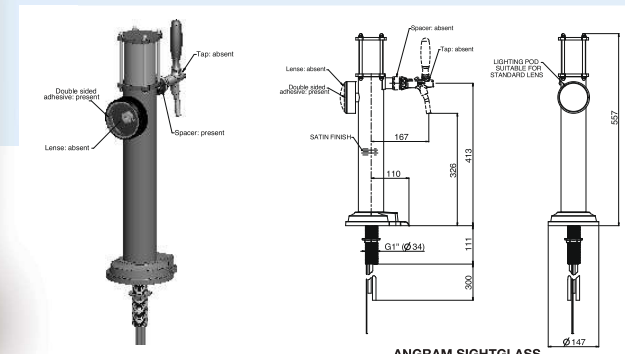

ANGRAM SIGHTGLASS

ANGRAM SIGHTGLASS