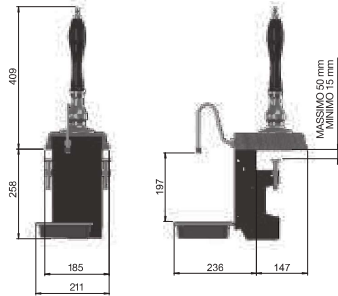

ANGRAM BEER ENGINE

ANGRAM A POMPA/BEER ENGINES